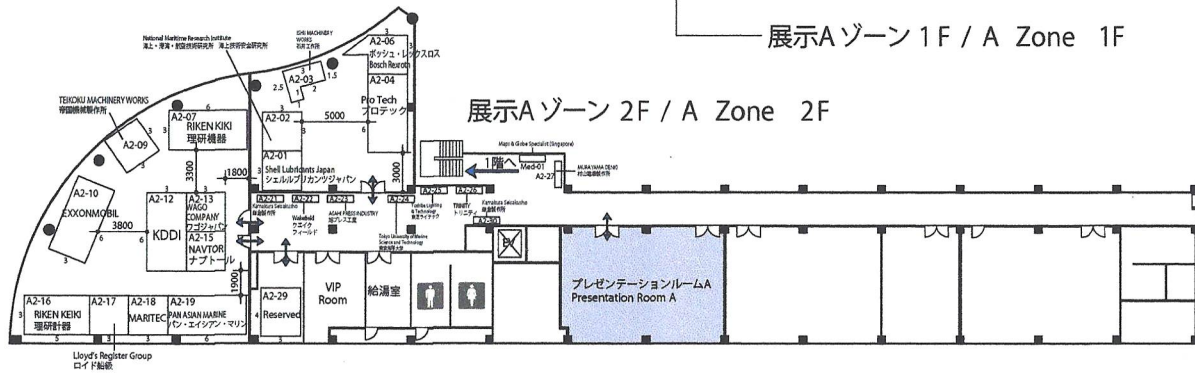

バリシップ2019 会場計画

BARI SHIP 2019 Floor Plan

2019年5月23日 - 25日 / 23 - 25 May 2019

テクスポート今治 / Texport Imabari

展示Aゾーン 1F / A Zone 1F

展示Aゾーン 2F / A Zone 2F

2F

A-B Zone