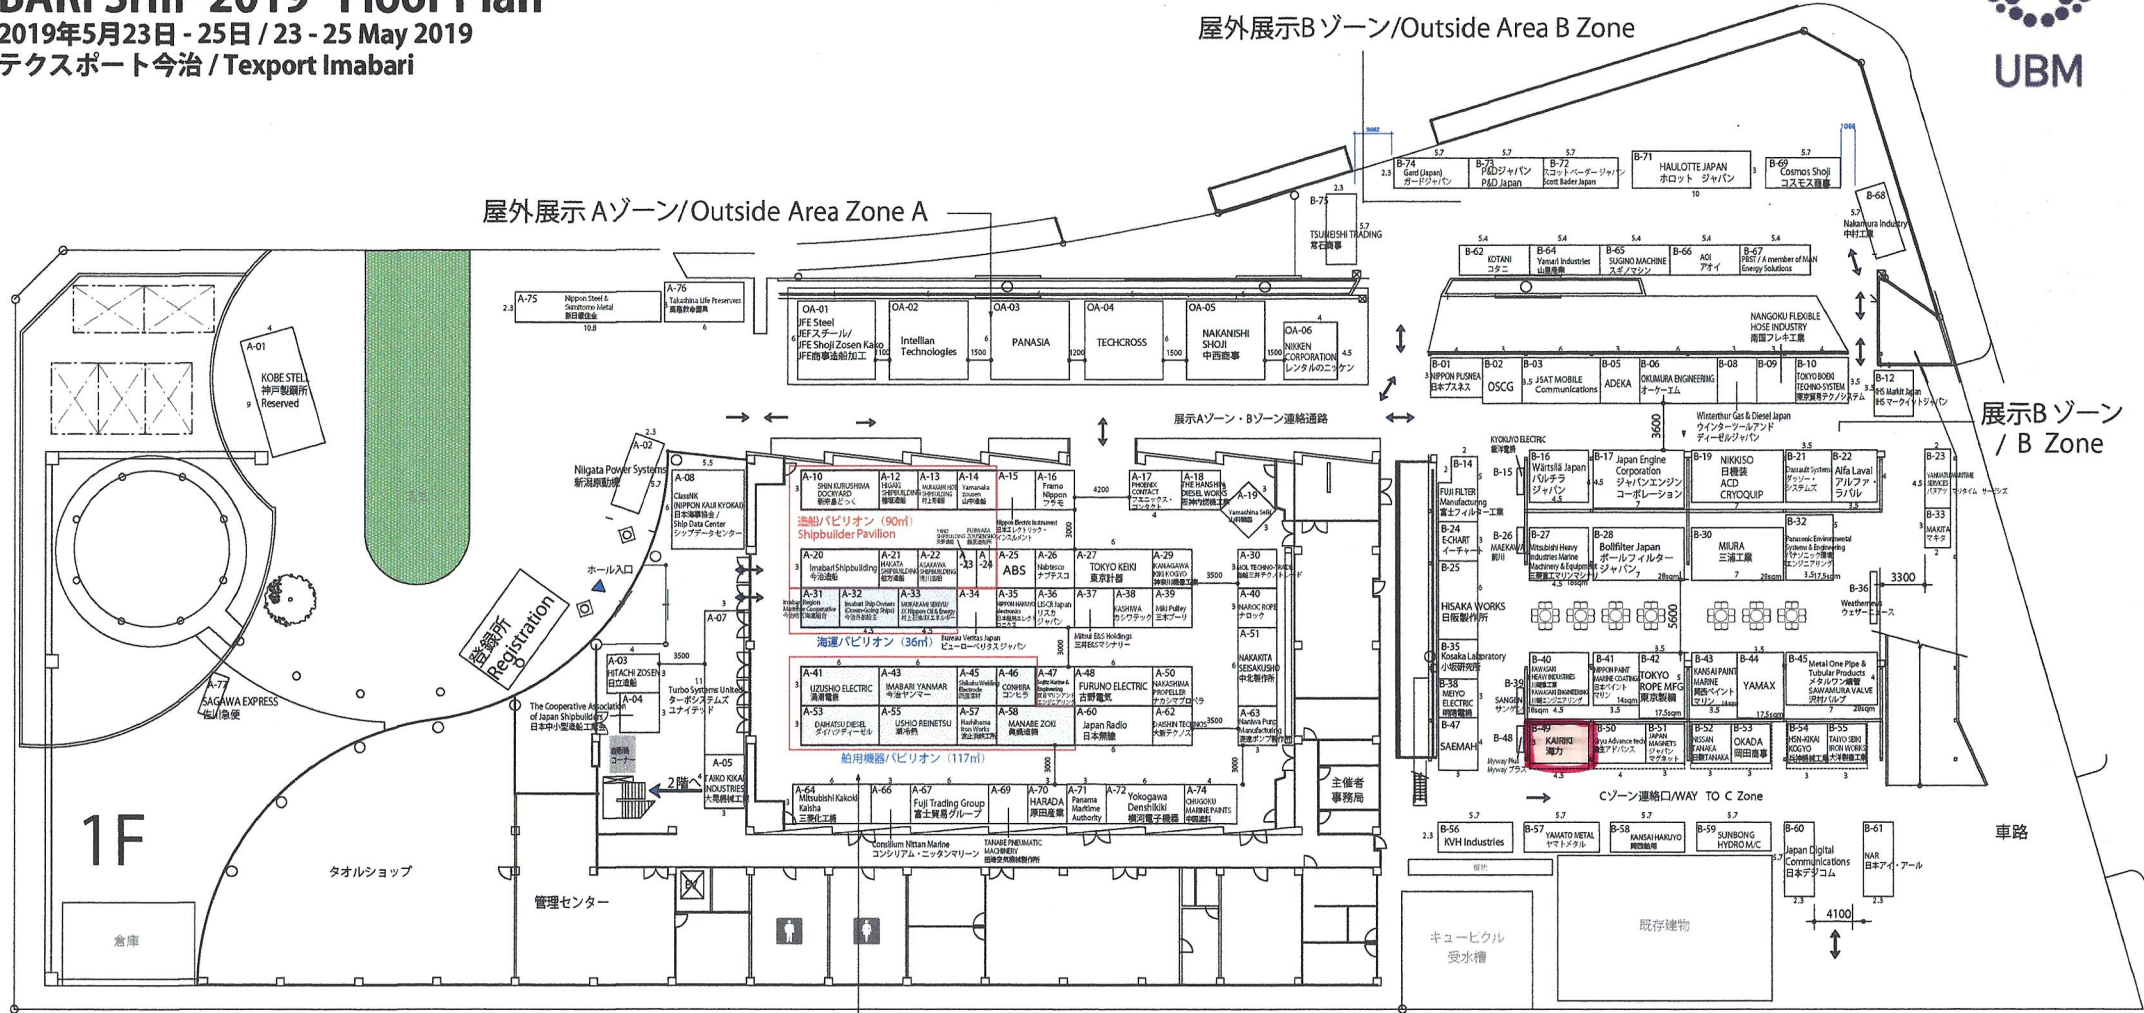

バリシップ2019 会場計画

BARI SHIP 2019 Floor Plan

2019年5月23日 - 25日 / 23 - 25 May 2019

テクスポート今治 / Texport Imabari

展示Aゾーン 1F / A Zone 1F

展示Aゾーン 2F / A Zone 2F

2F

A-B Zone